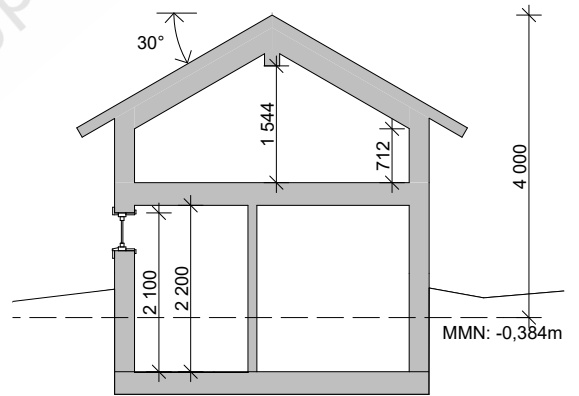

4.0

A-A
Loft
1:100

A-A
Entréplan
1:100

Sektion A-A
1:100

BYGGINGENJÖRSBYRÅN

VÄSTMANLAND SÖDERMANLAND STOCKHOLM
021- 12 29 90 016- 13 03 53 08-410 906 60

info@byggingenjorsbyran.se | www.byggingenjorsbyran.se/attefall