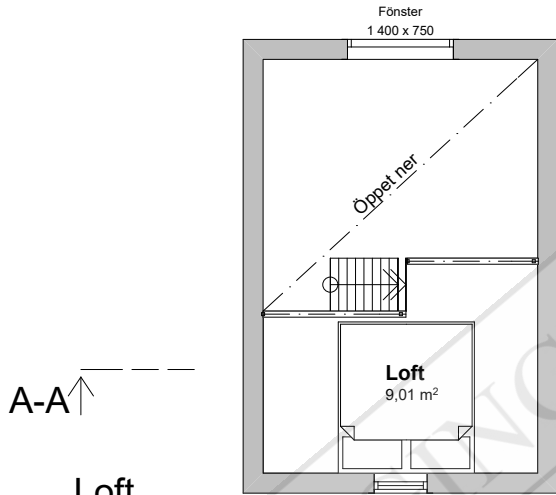

4.0

A-A
Loft
1:100

A-A
Entréplan
1:100

Sektion A-A
1:100

BYGGINGENJÖRSBYRÅN

VÄSTMANLAND SÖDERMANLAND STOCKHOLM
021- 12 29 90 016- 13 03 53 08-410 906 60

info@byggingenjorsbyran.se | www.byggingenjorsbyran.se/attefall