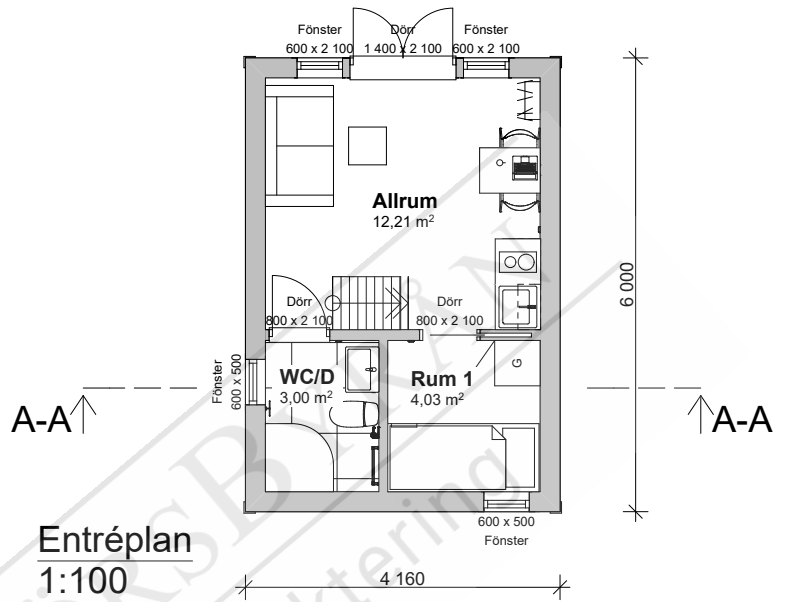

4.0

A-A
Loft
1:100

A-A
Entréplan
1:100

Sektion A-A
1:100

BYGGINGENJÖRSBYRÅN

VÄSTMANLAND SÖDERMANLAND STOCKHOLM
021- 12 29 90 016- 13 03 53 08-410 906 60

info@byggingenjorsbyran.se | www.byggingenjorsbyran.se/attefall